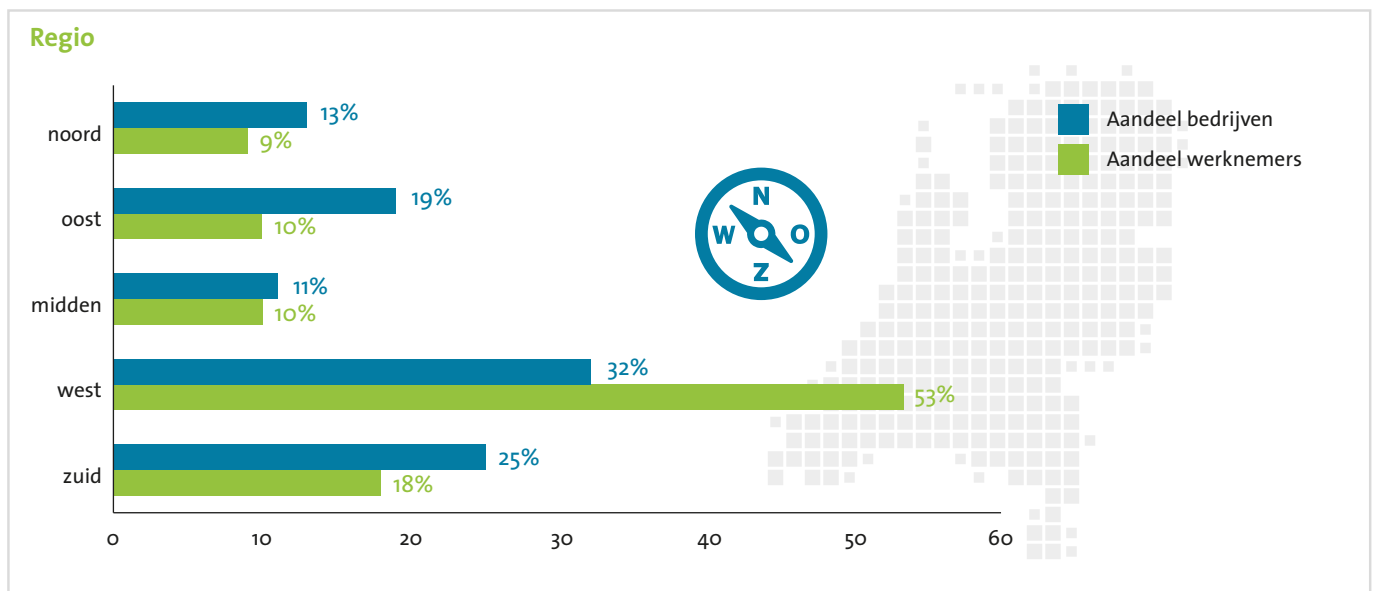

FACTSHEET ARBEIDSMARKT ELEKTROTECHNISCHE DETAILHANDEL 2018

Hoe ziet de arbeidsmarkt van de elektrotechnische detailhandel (ETD) eruit? En wat betekent dat voor bedrijven en voor hun (aankomende) werknemers? Voor de branche belangrijke vragen, want de antwoorden geven richting aan toekomstige activiteiten.

Bedrijven

De sector telt in 2018 1.482 bedrijven met pensioenverzekerde werknemers. Dit is een daling van 3,2% ten opzichte van 2016.

De ETD wordt gekenmerkt door een groot aandeel van kleine bedrijven. Ruim een derde van de bedrijven heeft 1 of 2 werknemers in dienst. Slechts 4% van de bedrijven heeft meer dan 100 medewerkers.

Een derde van de bedrijven is gevestigd in het westen van het land en iets meer dan de helft van de werknemers is er werkzaam.

Een derde van de bedrijven is gevestigd in het westen van het land en iets meer dan de helft van de werknemers is er werkzaam.

In de ETD zijn wit- en bruingoedwinkels het meest vertegenwoordigd. Iets meer dan een kwart van het totale aantal bedrijven met personeel bestaat uit wit- en bruingoedwinkels. In deze winkels is 42% van alle werknemers uit de branche werkzaam.