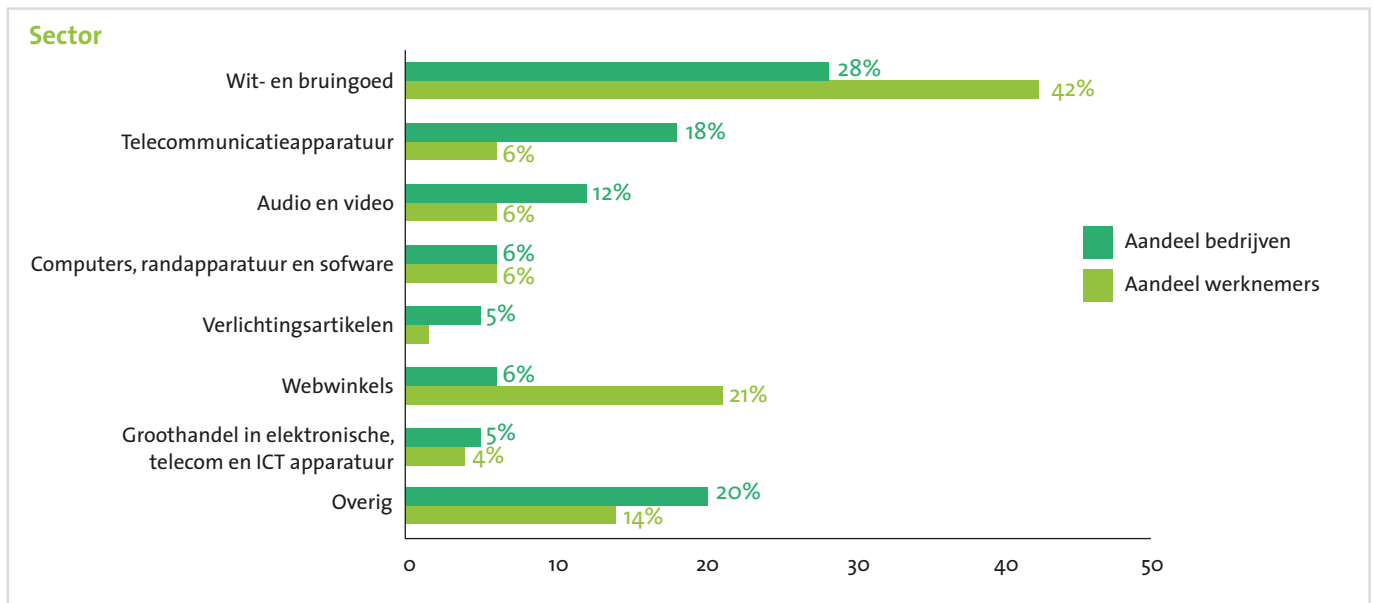

FACTSHEET ARBEIDSMARKT ELEKTROTECHNISCHE DETAILHANDEL 2018

Hoe ziet de arbeidsmarkt van de elektrotechnische detailhandel (ETD) eruit? En wat betekent dat voor bedrijven en voor hun (aankomende) werknemers? Voor de branche belangrijke vragen, want de antwoorden geven richting aan toekomstige activiteiten.

Bedrijven

De sector telt in 2018 1.482 bedrijven met pensioenverzekerde werknemers. Dit is een daling van 3,2% ten opzichte van 2016.

De ETD wordt gekenmerkt door een groot aandeel van kleine bedrijven. Ruim een derde van de bedrijven heeft 1 of 2 werknemers in dienst. Slechts 4% van de bedrijven heeft meer dan 100 medewerkers.

Een derde van de bedrijven is gevestigd in het westen van het land en iets meer dan de helft van de werknemers is er werkzaam.

Een derde van de bedrijven is gevestigd in het westen van het land en iets meer dan de helft van de werknemers is er werkzaam.

In de ETD zijn wit- en bruingoedwinkels het meest vertegenwoordigd. Iets meer dan een kwart van het totale aantal bedrijven met personeel bestaat uit wit- en bruingoedwinkels. In deze winkels is 42% van alle werknemers uit de branche werkzaam.